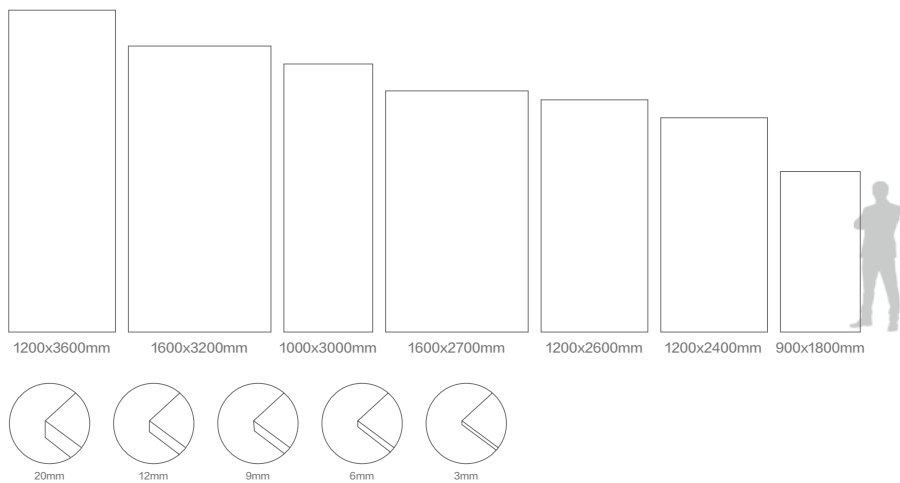

川原白

GF-YB3B189802 哑光 900x1800x6mm
GF-YB3H189802 哑光 900x1800x12mm

芬兰黑

GF-YB1B189806 哑光 900x1800x6mm

新明珠岩板产品规格 / 厚度

新明珠岩板四大核心优势

定位新型高端装饰材料，健康优选，让家居设计更随心。

健康