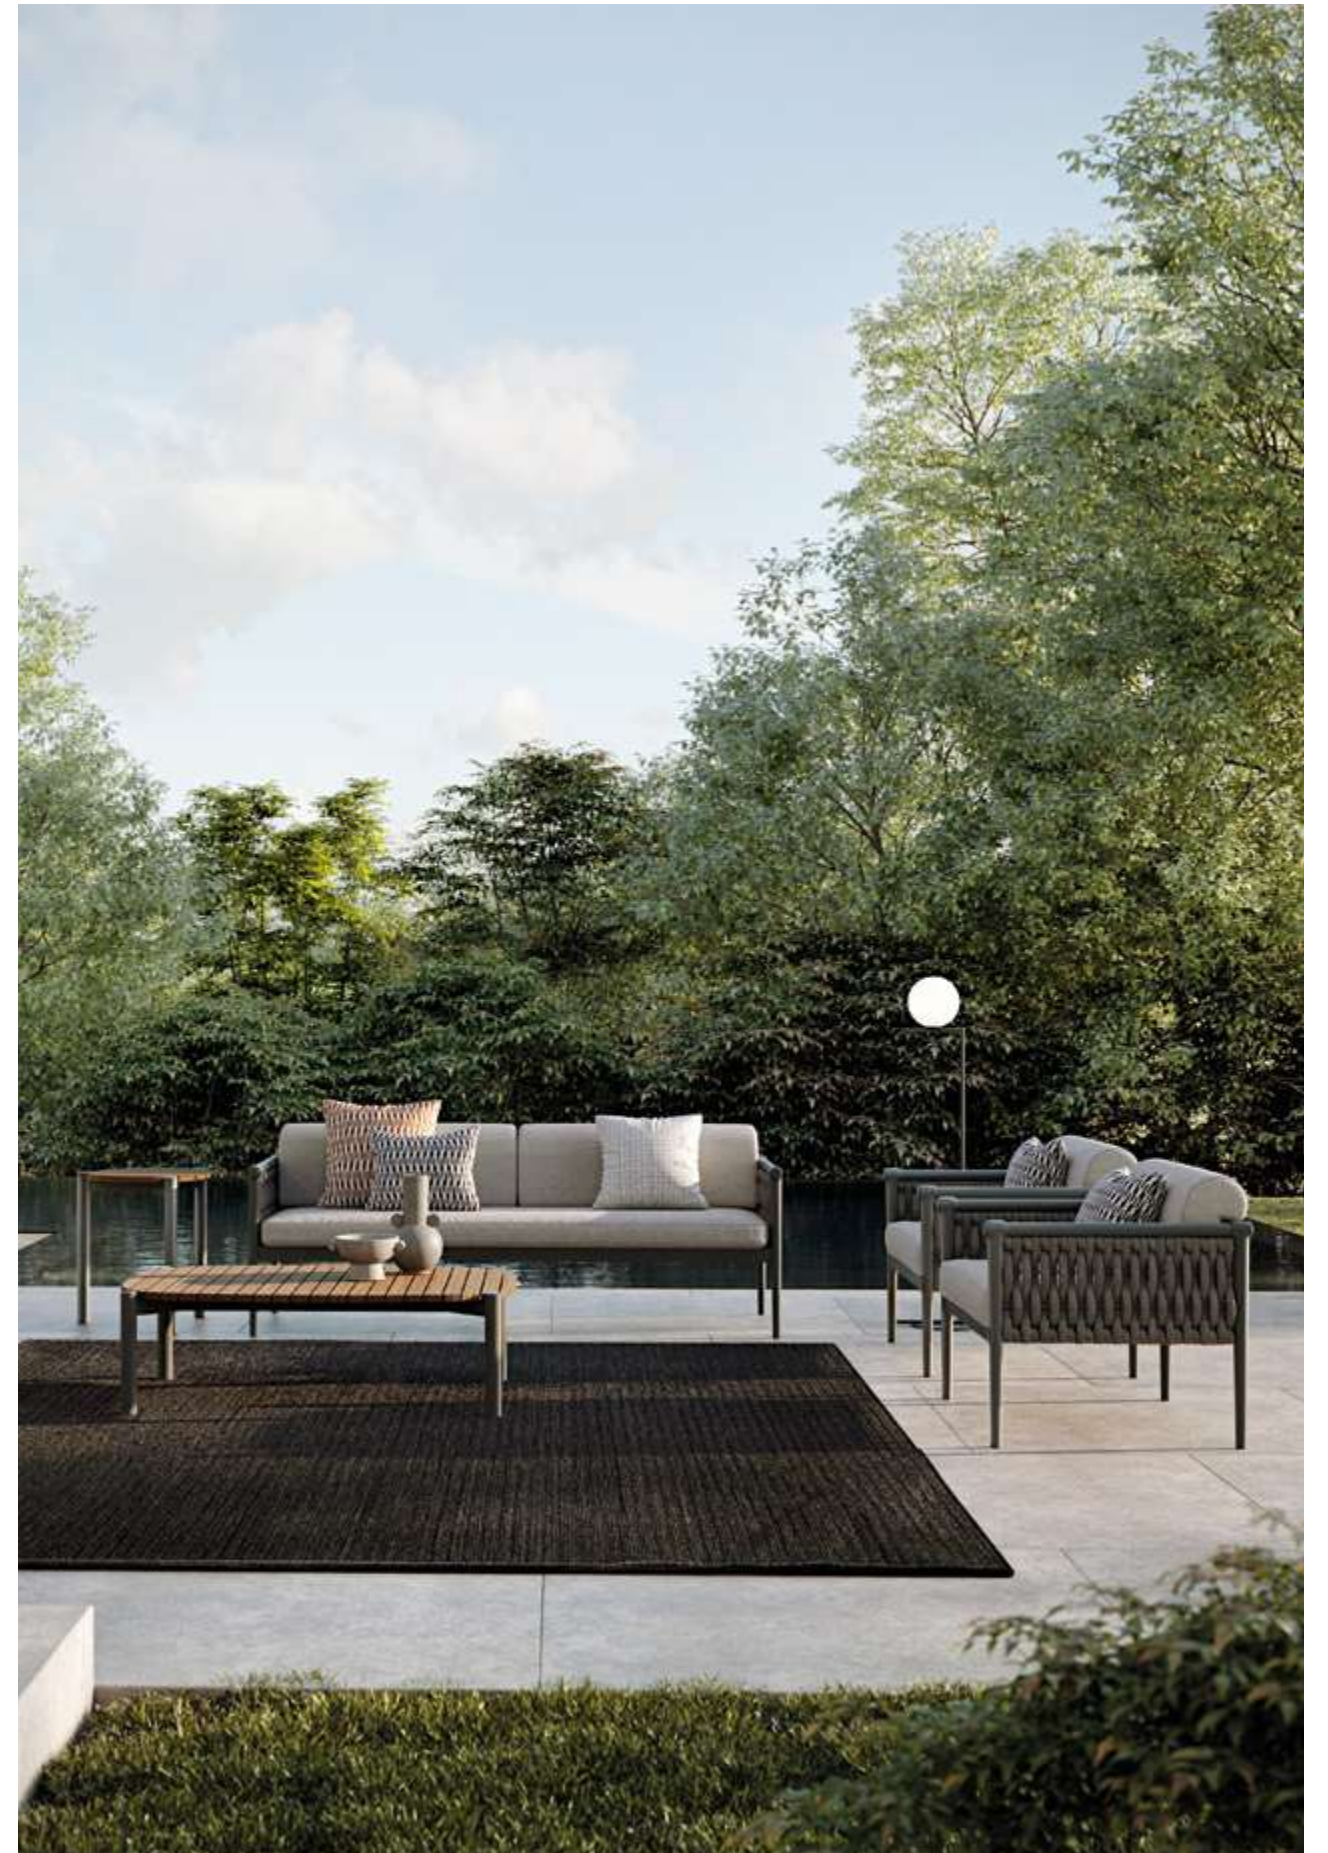

Una forma organica particolare, una base in legno di Teak naturale, un segno di calore dalla forte matrice scultorea. Il Set Ludo da un lato offre uno stile formale, dall'altro grazie al morbido schienale, diventa un vero e proprio invito a distendersi in un modo più intimo e rilassato.