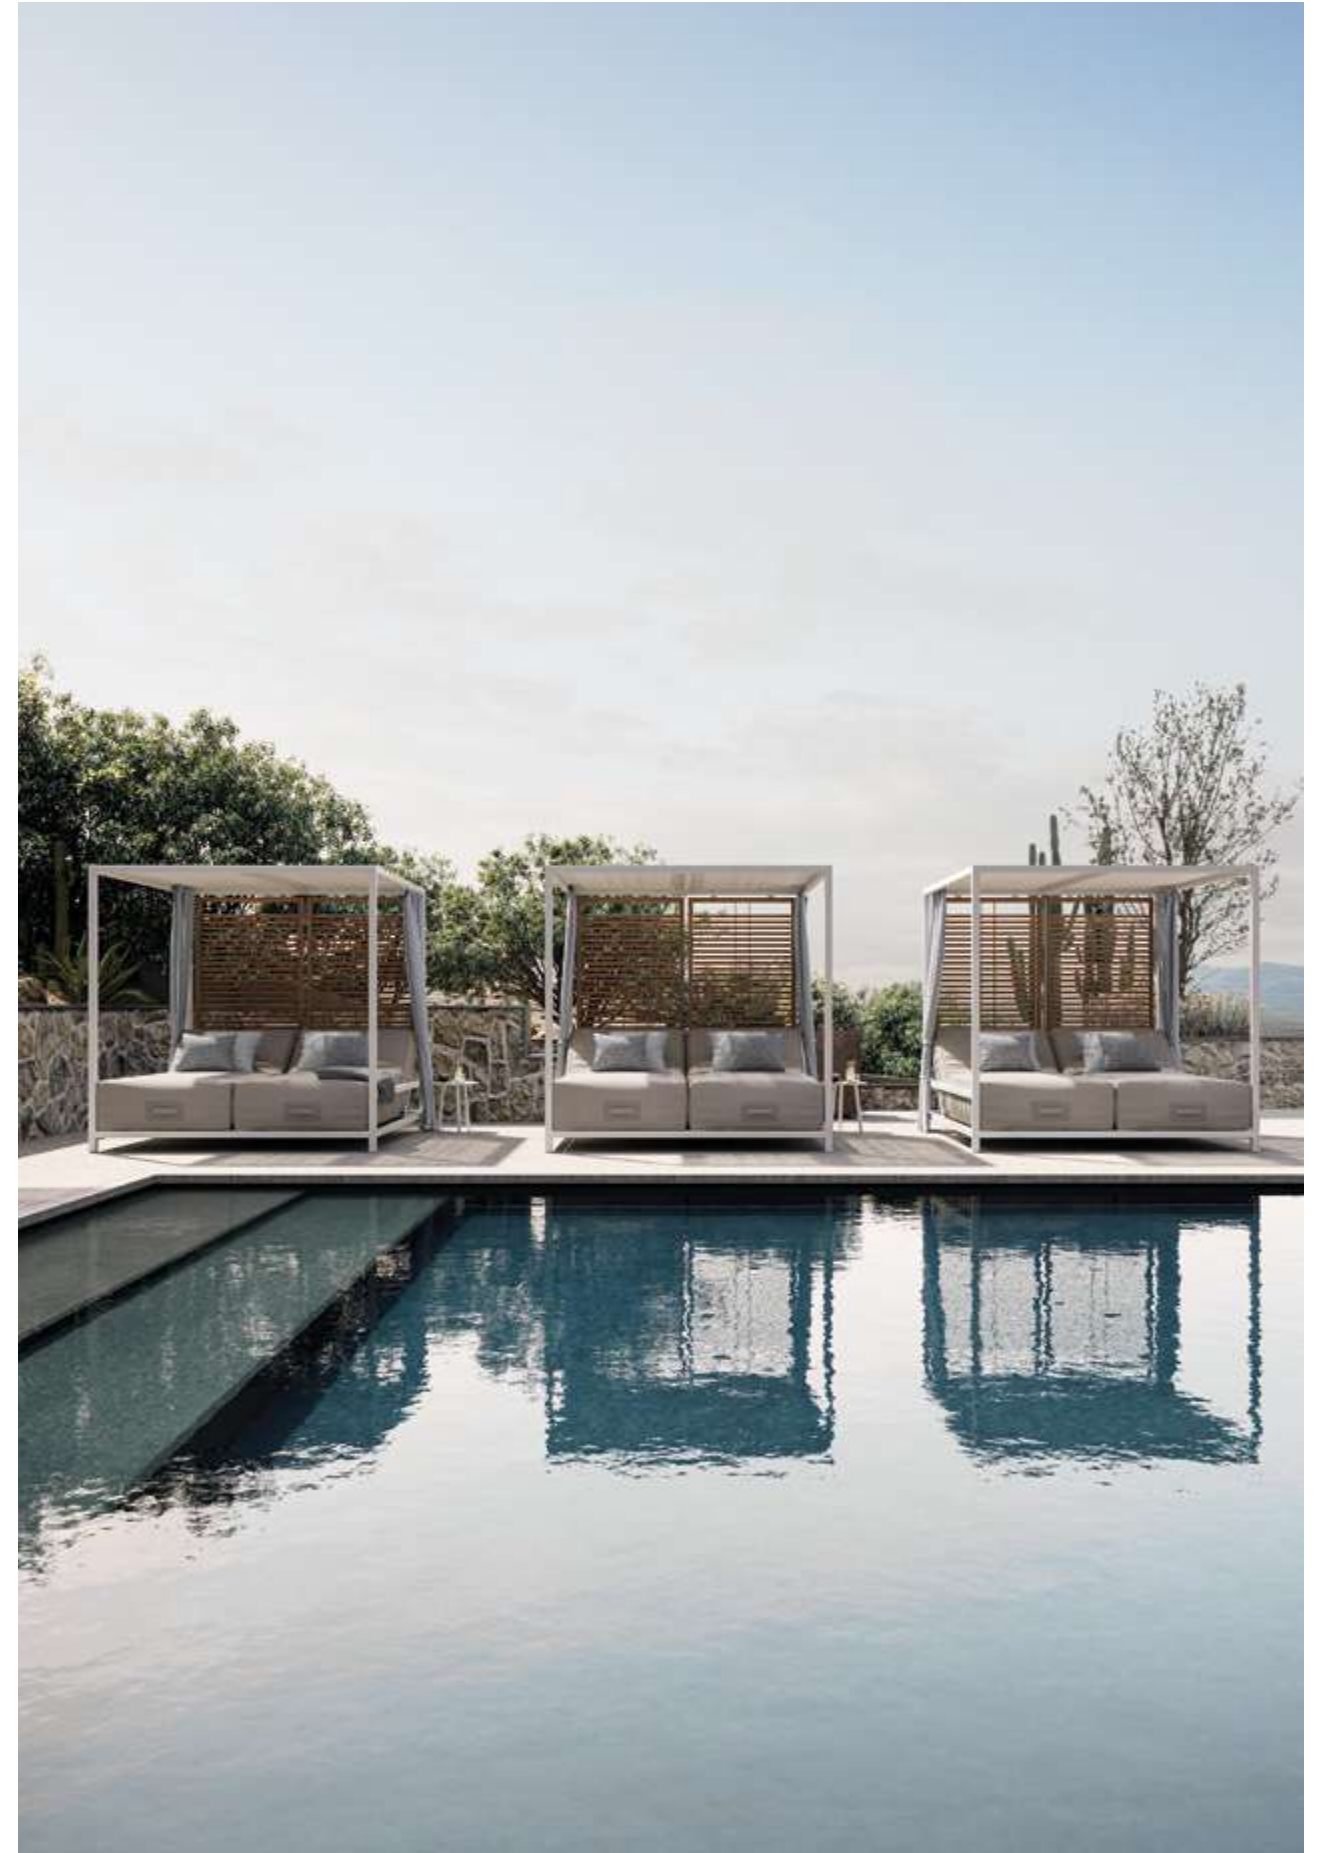

» **IMAGE COMPOSITION**
Alcova Daybed, Dream Service Table

» **FABRICS**
Seat cushions in Cat. C Nat 10151 Linen
Chalk, Deco Cushions 50x50 Cat. C Erfoud
82, 35x45 Cat. C Marq J383 Shamal,
Curtains Etamina