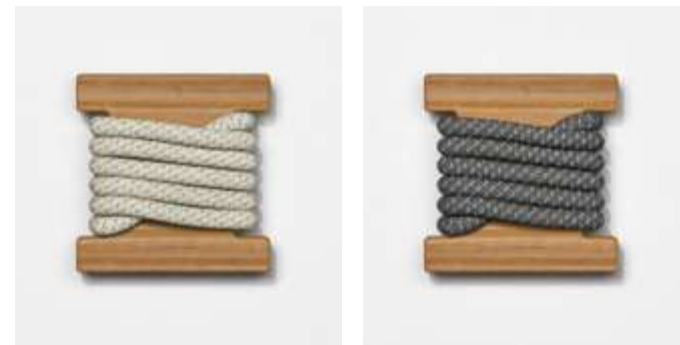

## MATERIALS AND FABRICS SECTION

Endless combinations for high  
quality outdoor furnitures.

**TEAK***Teak e corda tonda, Teak and round rope*

Teak .TK

**ITA** Atmospha utilizza legno di teak Indonesiano naturale trattato e oliato per esterni. Con il passare del tempo, il colore mielato del legno di teak diventa argenteo, in quanto la naturale esposizione all'esterno attua un processo di ossidazione dello strato più esterno della superficie esposta. Per far tornare il colore al suo stadio originale mielato, basta detergere la superficie con acqua e sapone neutro rimuovendo eventuali impurità con spazzole a setole dure. E' altresì consigliato l'utilizzo di oli per teak per il ripristino della naturale morbidezza e idratazione. Non usare prodotti a base alcolica o acetoni: l'impiego di sostanze chimiche potrebbe deteriorare e aggredire le superfici.

.TK.R16T

.TK.R12T

**ITA** Le strutture in teak vengono abbinare a corde intrecciate a mano in fibra acrilica di Teflon, a sezione tonda, resistenti all'acqua e di facile pulizia. Il materiale presenta un appeal morbido e raffinato simile ad intrecci tessili. Si caratterizza per la sua resistenza ai raggi UV e per la velocità di asciugatura.