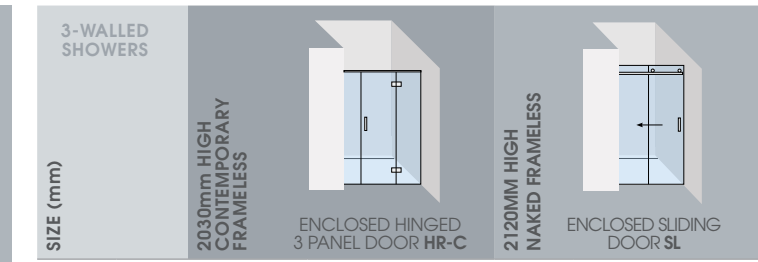

Frameless Screens - sizes and screen configurations

SIZE (mm)	2030mm HIGH CONTEMPORARY FRAMELESS	2120MM HIGH NAKED FRAMELESS
900 x 900	AFS-2W-9X9	
1000 900	AFS-2W-10X9	
1100 900	AFS-2W-11X9	AFS-2W-SL-11x9
1200 900	AFS-2W-12X9	AFS-2W-SL-12x9
1300 900	AFS-2W-13X9	AFS-2W-SL-13x9
1400 900	AFS-2W-14X9	AFS-2W-SL-14x9
1500 900		AFS-2W-SL-15x9
1600 900		AFS-2W-SL-16x9
1700 900		AFS-2W-SL-17x9
1800 900		AFS-2W-SL-18x9
1900 900		AFS-2W-SL-19x9
2000 900		AFS-2W-SL-20x9
900 x 1000	AFS-2W-9X1	
1000 1000	AFS-2W-10X1	
1100 1000	AFS-2W-11X1	AFS-2W-SL-11x1
1200 1000	AFS-2W-12X1	AFS-2W-SL-12x1
1300 1000	AFS-2W-13X1	AFS-2W-SL-13x1
1400 1000	AFS-2W-14X1	AFS-2W-SL-14x1
1500 1000		AFS-2W-SL-15x1
1600 1000		AFS-2W-SL-16x1
1700 1000		AFS-2W-SL-17x1
1800 1000		AFS-2W-SL-18x1
1900 1000		AFS-2W-SL-19x1
2000 1000		AFS-2W-SL-20x1