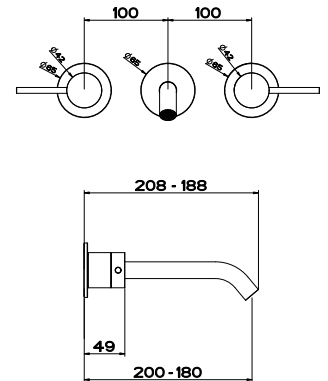

45089+54094 THREE HOLE WALL MIXER

TRAME 45089+54394
INTRECCIO 45089+54194
MECCANICA 45089+54294
CESELLO 45089+54494

200-180MM
5 STAR, 5.5L/MIN
WELS REGISTRATION #T32330