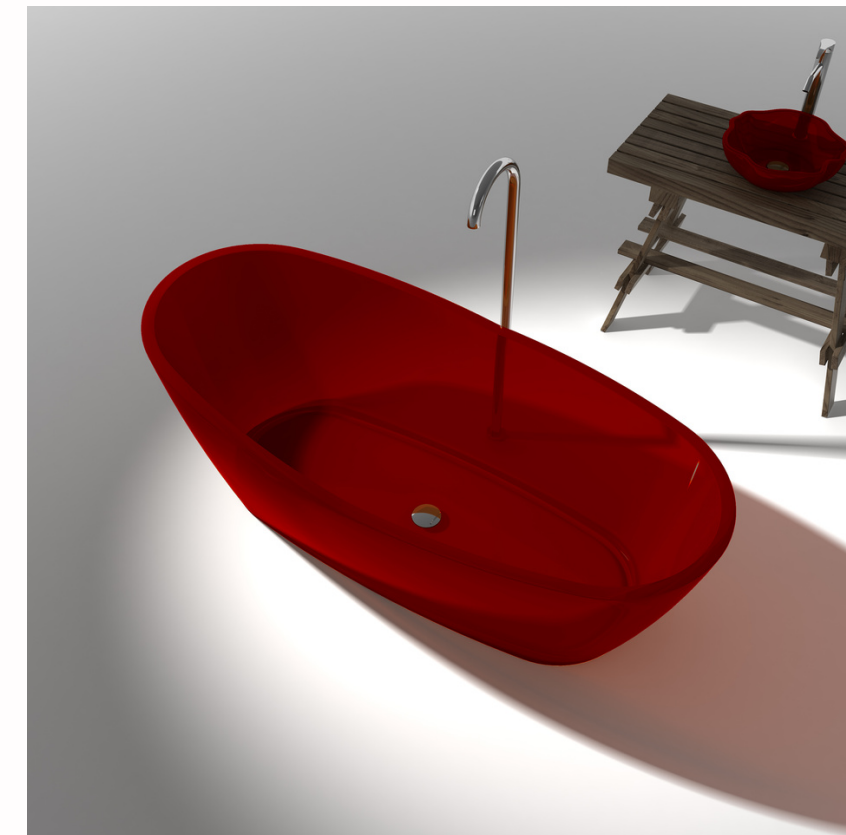

G65102  
1700x 800 x 500mm

G65193  
1650x 800 x 750mm

G65102  
1700x 800 x 500mm

G6592

G6596  
1700x 790 x 610mm

AUSTRALIA

T: 1800 462 946

E: [enquiries@stonebaths.com.au](mailto:enquiries@stonebaths.com.au)