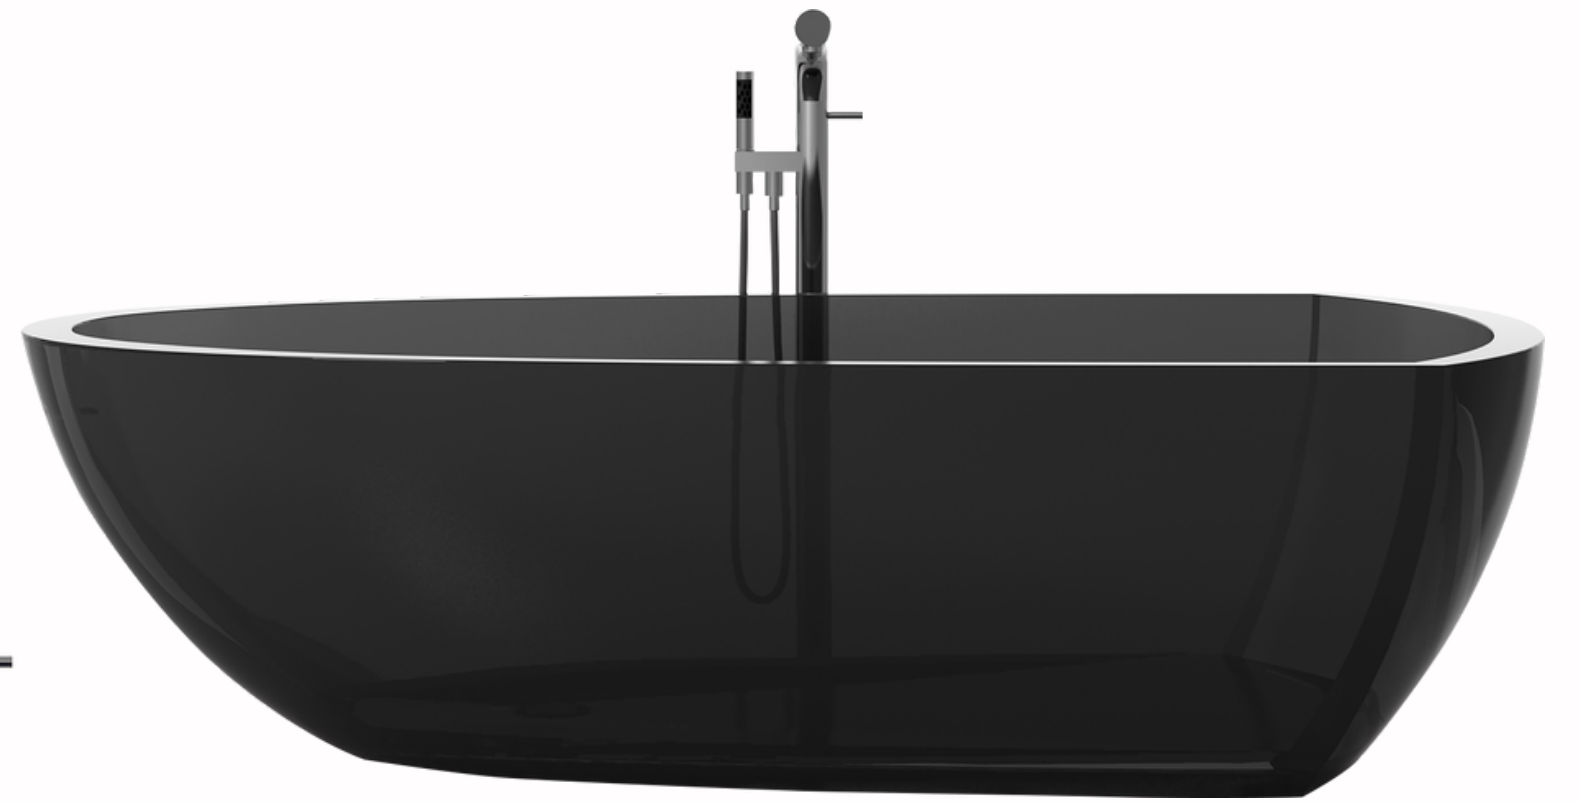

G65102  
1700x 800 x 500mm

G65193  
1650x 800 x 750mm

G65102  
1700x 800 x 500mm

G6592

G6596  
1700x 790 x 610mm

AUSTRALIA

T: 1800 462 946

E: [enquiries@stonebaths.com.au](mailto:enquiries@stonebaths.com.au)