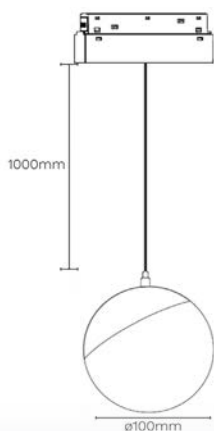

SPHERE DROP

COLOUR OPTIONS

- Black
- White

7W