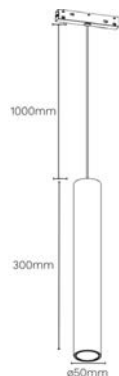

COLOUR OPTIONS

- Black
- White

10W