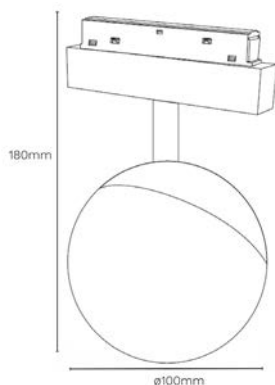

COLOUR OPTIONS

- Black
- White

7W