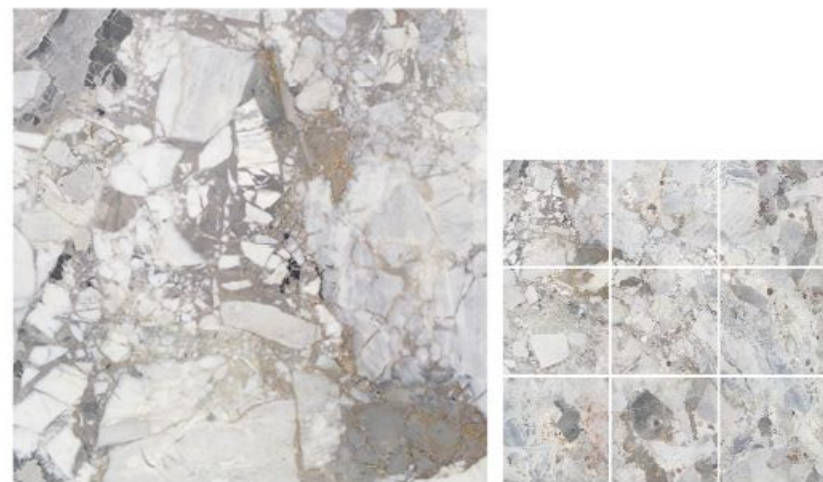

产品 | 波曼灰
型号 | GB339010

规格 | 900x900mm

天然石 4.0 瓷砖系列

NATURAL STONE 4.0 SERIES

产品 | 烟雨白
型号 | GB339013

规格 | 900x900mm

产品 | 多洛米
型号 | GB339015

规格 | 900x900mm