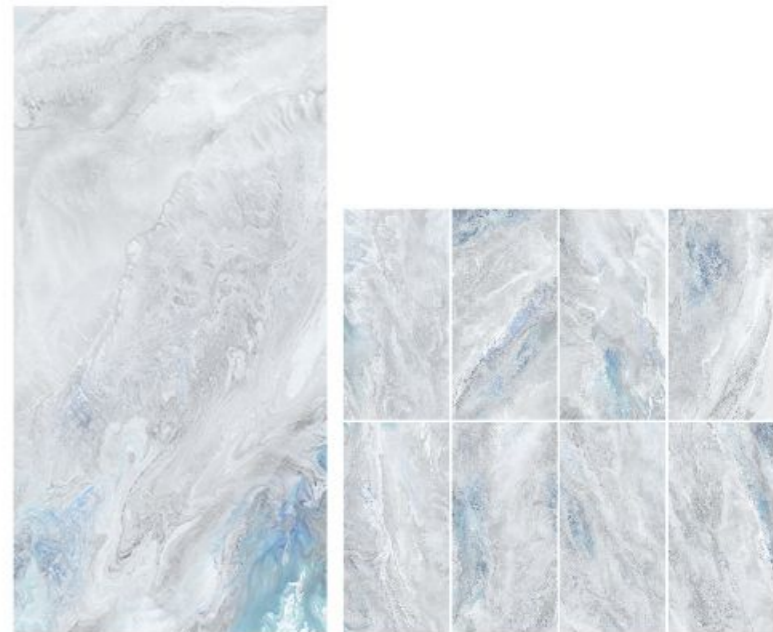

产品 | 珍妮灰 - 深
型号 | GF-L126139
规格 | 1200x600mm

产品 | 星云图
型号 | GF-L126147
规格 | 1200x600mm