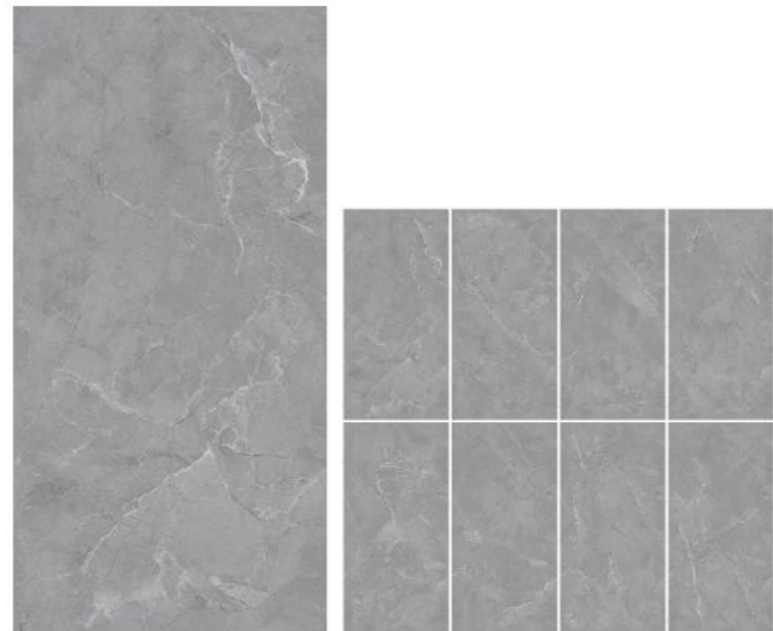

产品 | 塞上砂岩深灰
型号 | GF-1Q126342
规格 | 1200x600mm