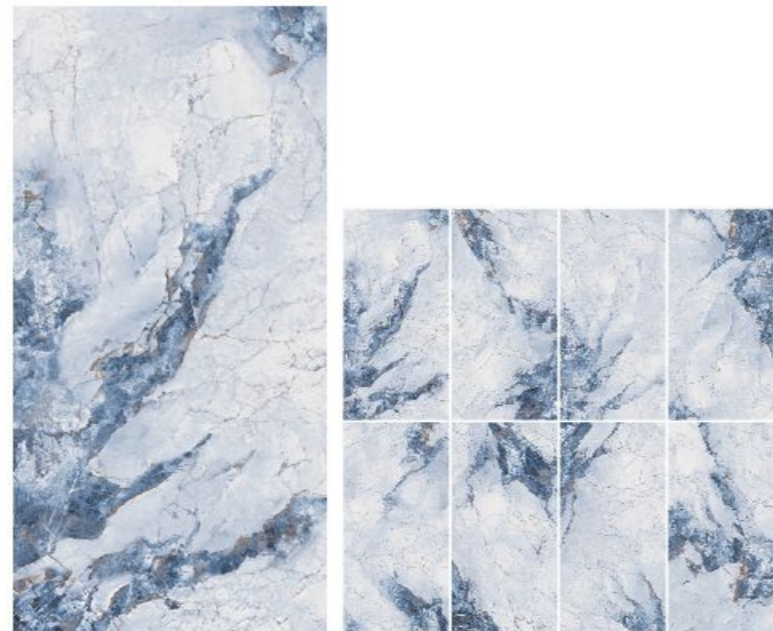

产品 | 象牙白
型号 | GF-1Q126001
规格 | 1200x600mm

产品 | 格利米黄
型号 | GF-1Q126003
规格 | 1200x600mm

产品 | 冰岛灰
型号 | GF-1Q126005
规格 | 1200x600mm

产品 | 波浪灰
型号 | GF-1Q126007
规格 | 1200x600mm

产品 | 莱斯特灰
型号 | GF-1Q126008
规格 | 1200x600mm