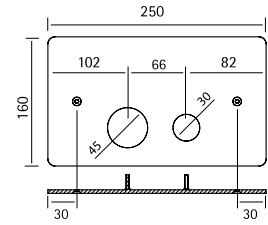

PC001

AISI304

Plate for dual flush Geberit cistern with flush buttons

Geberit codes UP720-UP320. Unica + 109.770.00.1 Unica 109.760.00.1
Combifix 110.770.00.1 - 110.760.00.1 - 110.358.00.5 Duofix 111.726.00.1 -
110.300.00.5 - 111.707.00.1.