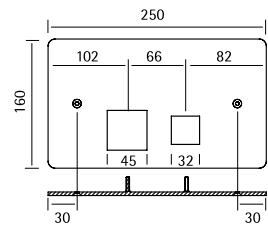

PC002

AISI304

Plate for dual flush Geberit cistern with flush buttons

Geberit codes UP720-UP320. Unica + 109.770.00.1 Unica 109.760.00.1
Combifix 110.770.00.1 - 110.760.00.1 - 110.358.00.5 Duofix 111.726.00.1 -
110.300.00.5 - 111.707.00.1.