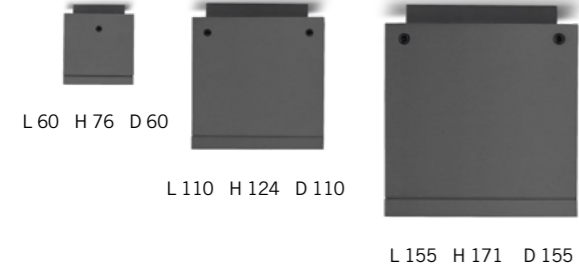

LOFT

Ceiling mounted