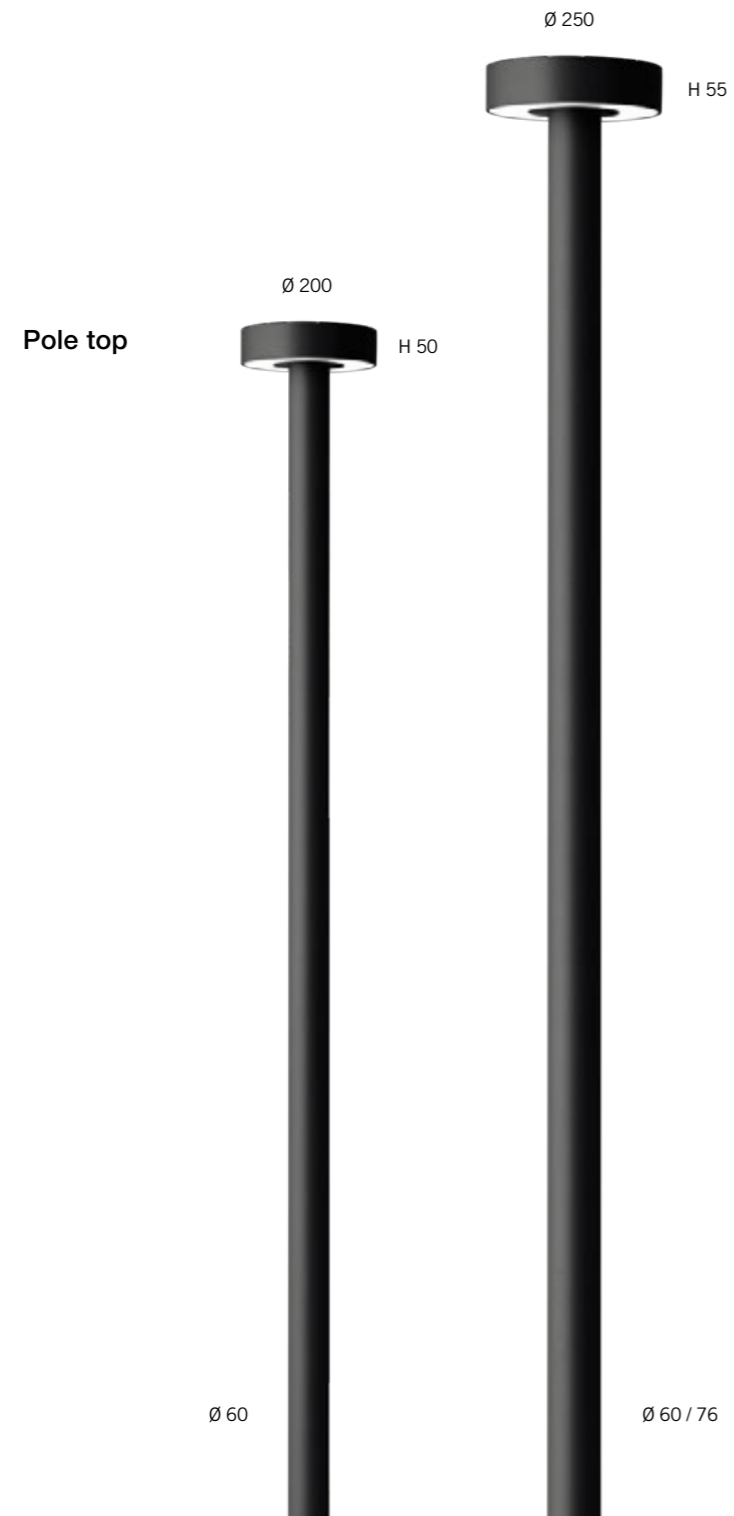

Ø 200 H 246

IKONIC

SIMES

Bollard

Ø 102 H 380

Ø 140 H 800 / 360

Ø 200 H 950 / 470

Ø 200 H 2500

Ø 130 H 385

Ø 190 H 550

Ø 250 H 675

Ø 130 H 125

Ø 190 H 180

Ø 250 H 220

Bollard

∅ 120 H 800

∅ 180 H 1150

CUBIKS

SIMES

TOMORROW POLE TOP

SIMES

CIGARETTE

SIMES

Pole lighting

SLOT POLE

Pole top

Ø 250 H 550

SIMES

Nuovo Teatro dell'Opera, Florence, Italy - ABDR Architetti Associati / Massimiliano Baldieri © Luigi Filetici

L 820 H 860 D 36

L 550 H 565 D 36

Pole top