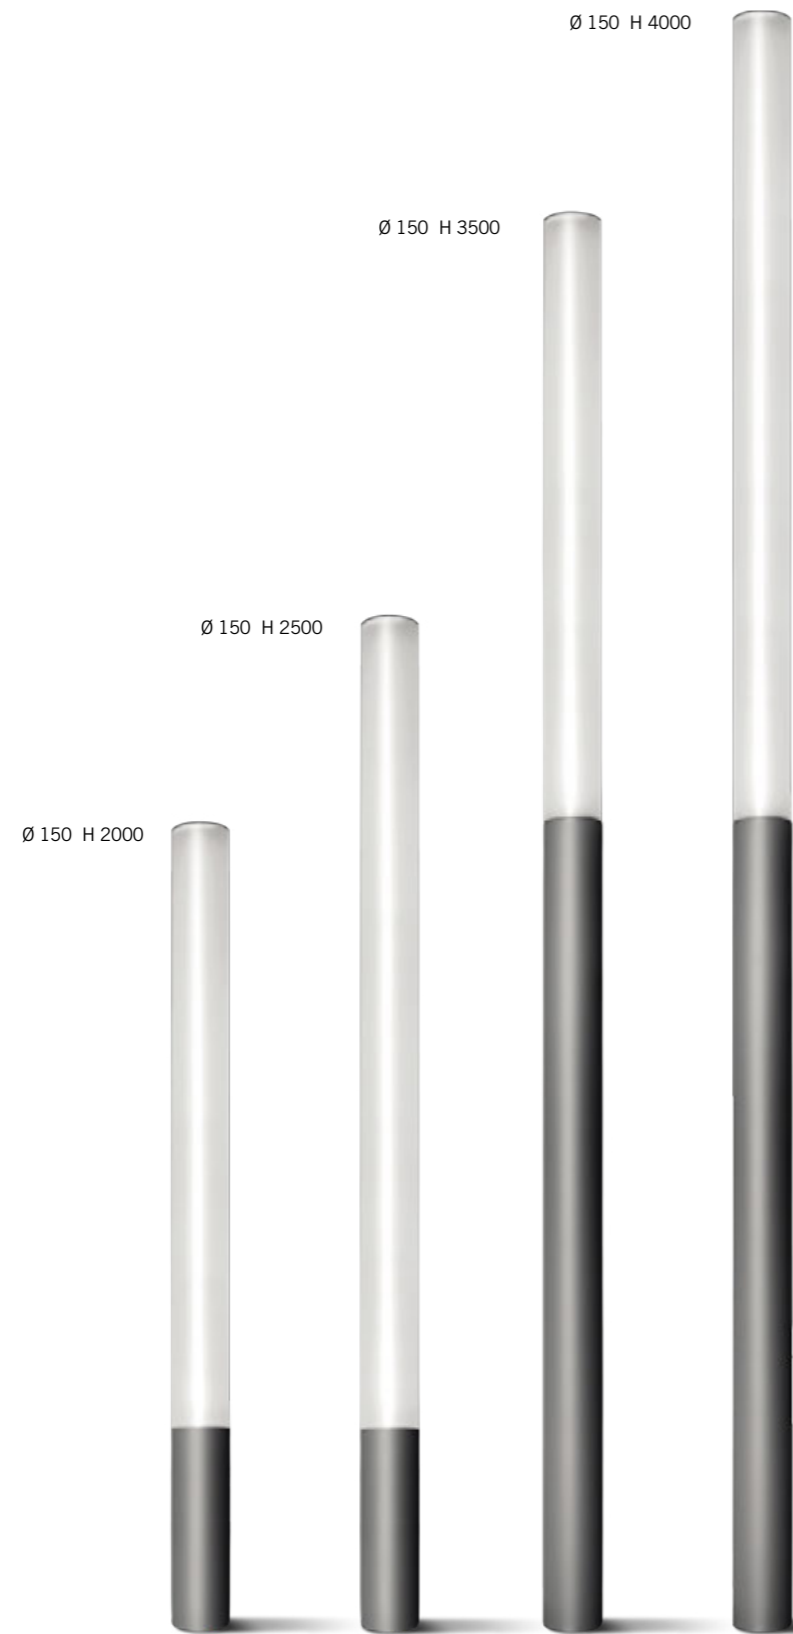

Ø 130 H 385

Ø 190 H 550

Ø 250 H 675

Ø 130 H 125

Ø 190 H 180

Ø 250 H 220

Bollard

∅ 120 H 800

∅ 180 H 1150

CUBIKS

SIMES

TOMORROW POLE TOP

SIMES

CIGARETTE

SIMES

Pole lighting

SLOT POLE

Pole top

Ø 250 H 550

SIMES

Nuovo Teatro dell'Opera, Florence, Italy - ABDR Architetti Associati / Massimiliano Baldieri © Luigi Filetici

L 820 H 860 D 36

L 550 H 565 D 36

Pole top

Ø 60

Ø 76

Worklife Innovation Hub, Casalecchio di Reno, Bologna, Italy - Open Project © Ph. Diego De Pol

Pole top

L 600 H 140 D 150

Pole lighting

L 440 H 140 D 150

L 100 D 150