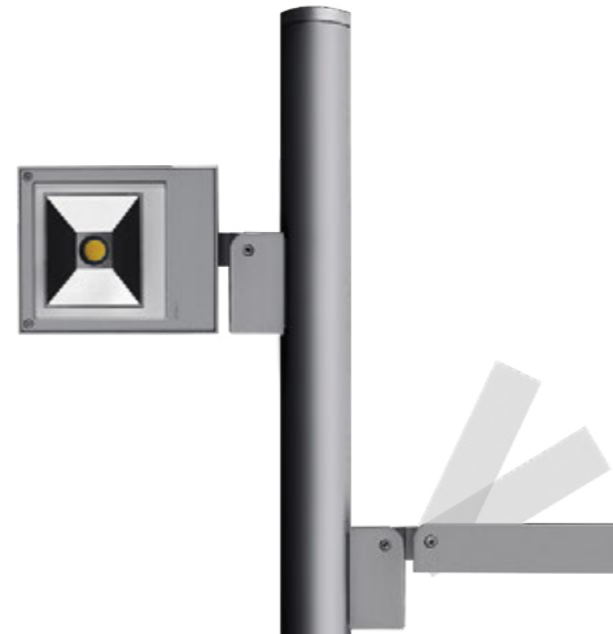

L 843 H 85 D 130

L 130 H 220 D 34

L 320 H 295 D 40

□ 220 D 34

Pole mounted

TWIST

Design K.Begasse

SIMES