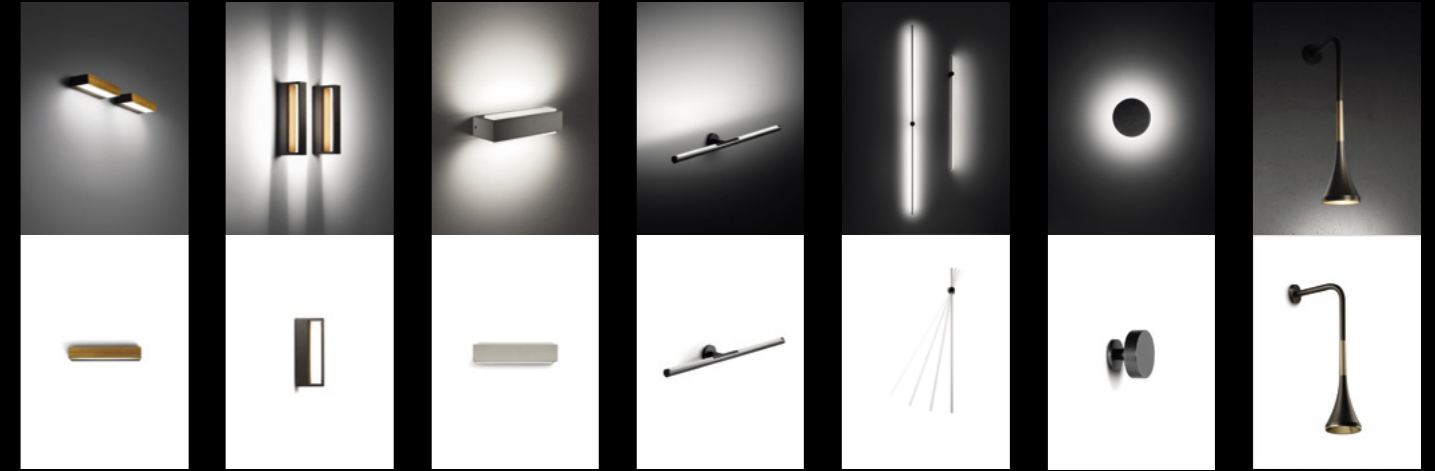

Wall mounted

10 Look wood   10 Cool wood   12 Concrete   22 Spillo   24 Feeling   20 Très Jolie   18 Bell