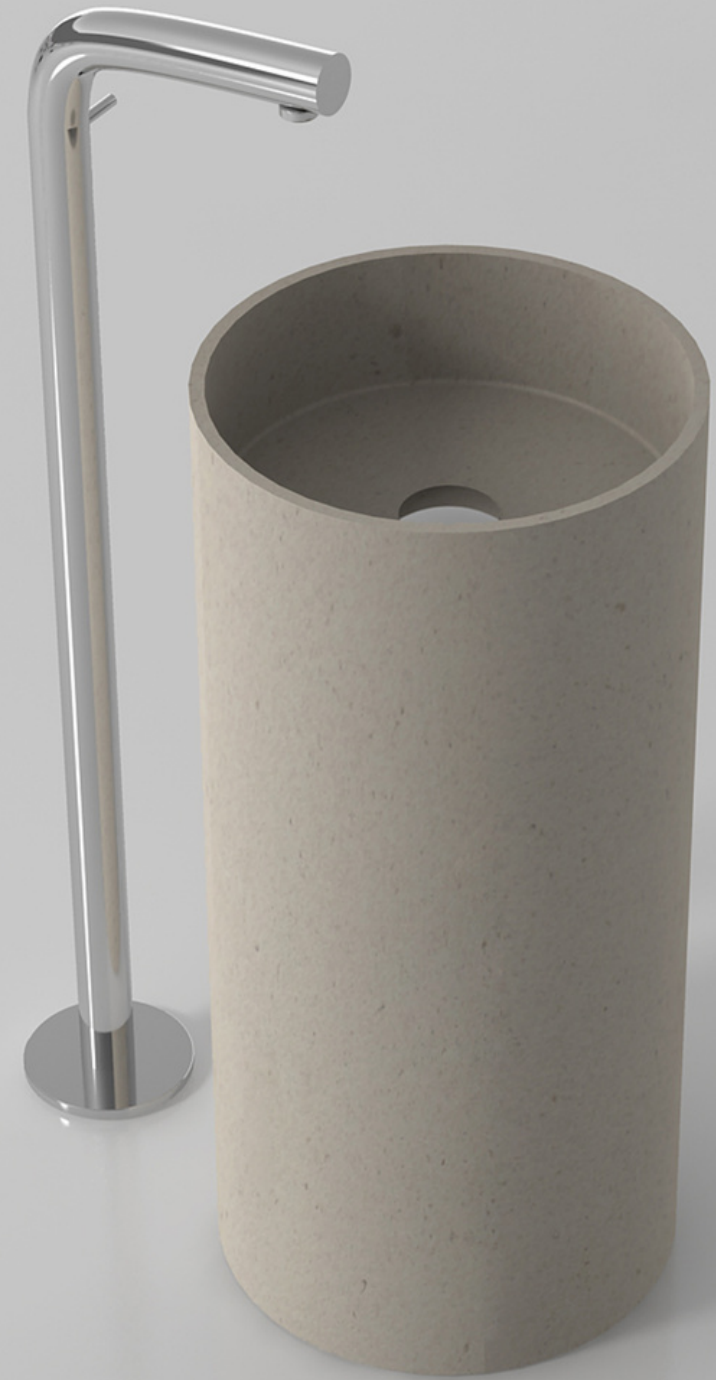

calacatta gold